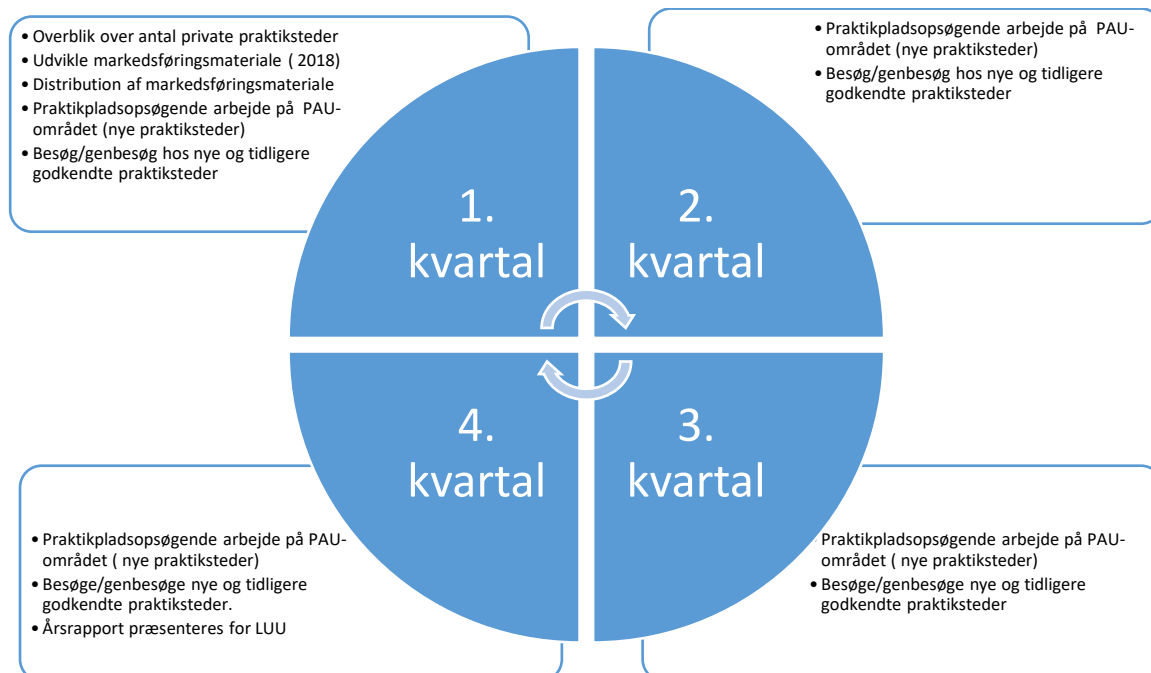

Fredericia d. 31. juli 2018

Årshjul for praktikpladsopsøgende arbejde på PAU-området

Plan for 2018:

- Første kvartal besøges private godkendte praktikpladser. Skolen og den ansættende myndighed deltager hvor eleven er udstationeret.
- Ansættende myndigheder foretager opsøgende arbejde i forhold til nye praktiksteder, og skolen bidrager
- Tal (kalkule) for det opsøgende arbejde, hvor mange steder skal der besøges.

År 2 i kvartal 3 og 4.

- Private praktikpladser Fredericia, Vejle
- Kommunale pladser i Hedensted, Horsens og Kolding, dette efter forudgående dialog og aftale med kommunerne om skoleperiodernes placering på SOSUFVH.