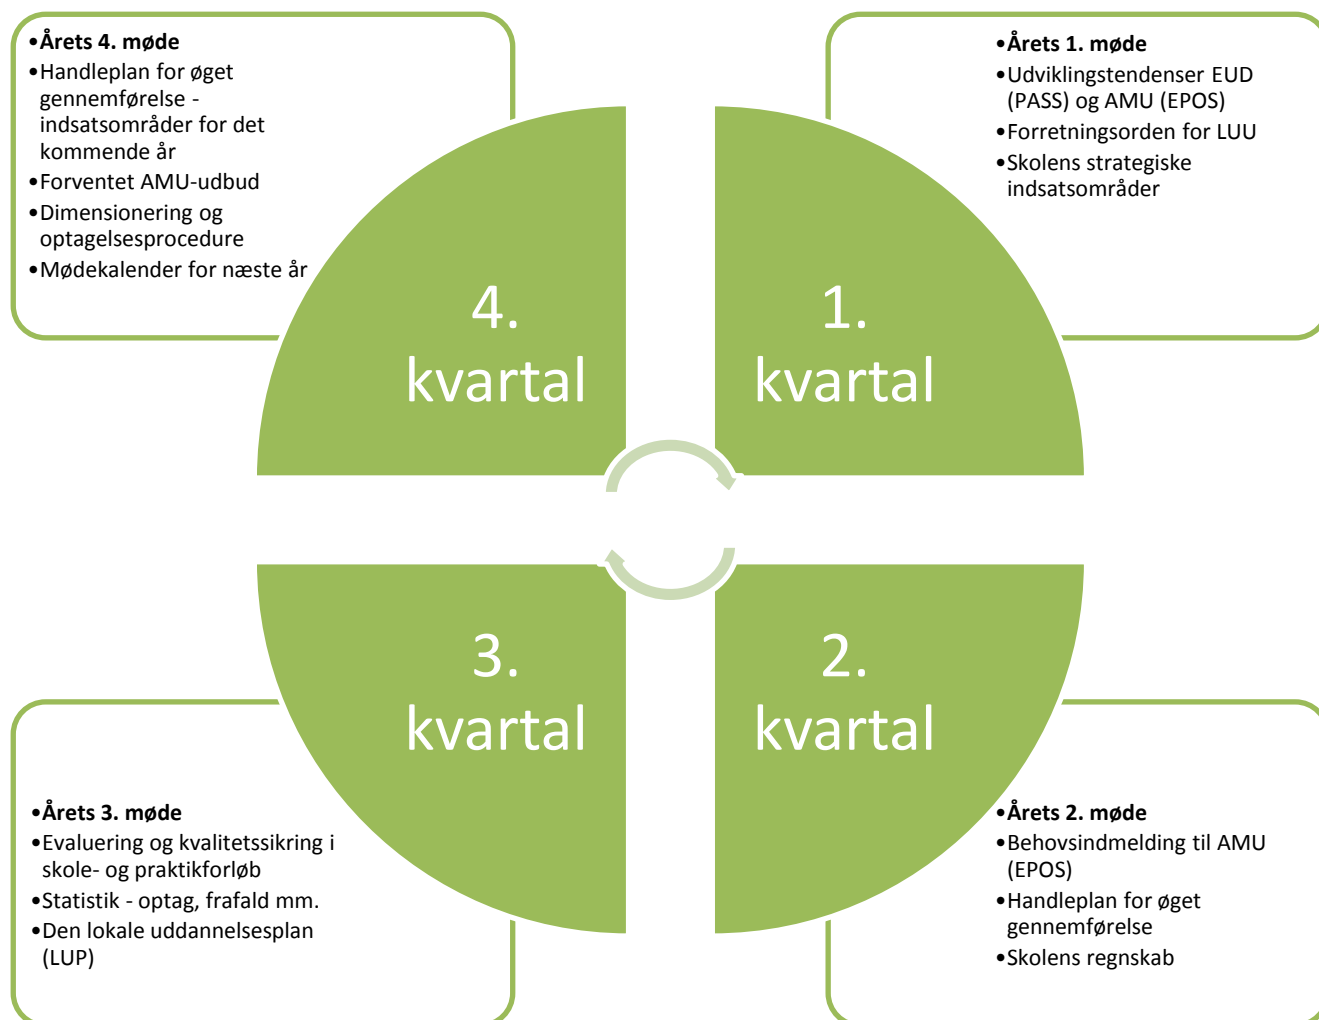

Årshjul for LUU PAU og LUU SOSU fra 2015

Social- og Sundhedsskolen Fredericia – Vejle – Horsens

Punkterne er ikke nødvendigvis dagsordenspunkter, men mulige fokusområder på de enkelte møder for LUU.

Godkendt af LUU SOSU den 25. juni 2014.